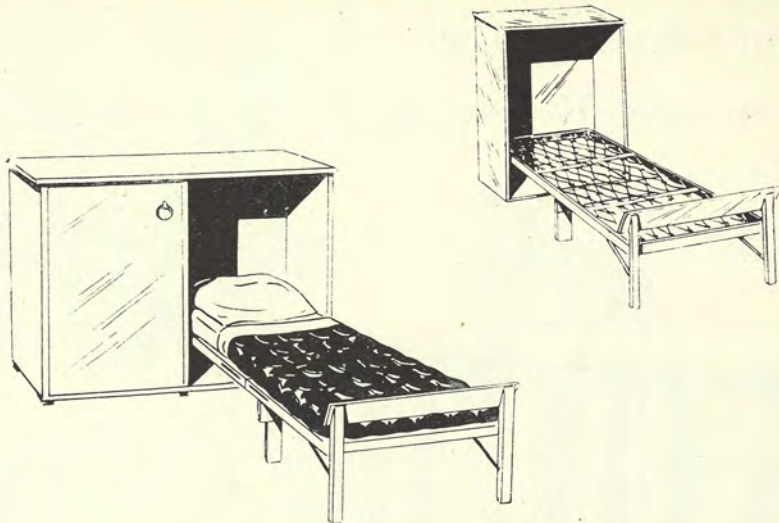

Pris endast **32.00**

Sund sömn på sköna madrasser, Ikéa, Standard, Special, Extra.

Stilfull MATSALSMÖBEL. Lågt pris

VISTHALL är vår mest sålda möbel

"Visthall" kan erhållas antingen i alm-, björk-, mahogny- eller valnötsimitation eller målad i färg enligt insänt prov. Genom det gedigna utförandet och sin prisbillighet har denna möbel blivit mycket uppskattad.

Nr 82 Byffé i storlek 150×50×78 cm. i trevligt utförande med beslag och praktisk inredning med två lådor och hyllor. Pris 109.00.

Nr 83 Matsalsbord i storlek 125×80×75 cm. och försedd med två lösa mellanskivor, så att bordet kan utdragas till 185 cm. Ett välgjort och bra bord. Pris 67.00

Nr 86 Hel möbel, omfattande byffé, bord, linneskåp och två stolar. Pris endast 346.00.

Obs.! De olika delarna till denna möbel expedieras också separat.

SÄNGSKÅPET "INGA LILL"

Stil — Kvalitet — Lågt pris